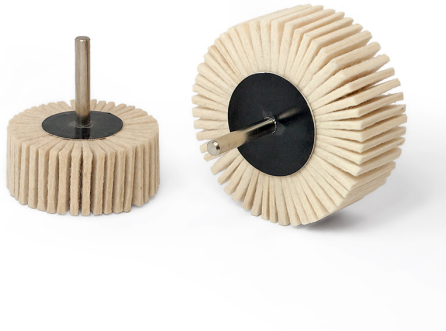

PER LA LUCIDATURA A SPECCHIO ACCOMPAGNATA DA PASTA ABRASIVA O COMPOUND. LE LAMELLE IN FELTRO SONO FLESSIBILI E AIUTANO A...

€5,40

<b>Diametro <math>\varnothing</math></b>	30 mm
<b>Spessore</b>	30 mm
<b>Gambo</b>	6 mm
<b>Max rpm</b>	12500
<b>Pack</b>	10
<b>Peso lordo</b>	0,02 kg
<b>Codice EAN</b>	8012667326241

Feltro