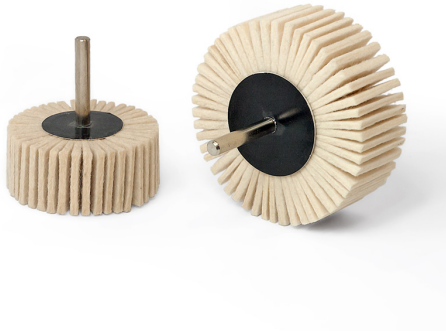

PER LA LUCIDATURA A SPECCHIO ACCOMPAGNATA DA PASTA ABRASIVA O COMPOUND. LE LAMELLE IN FELTRO SONO FLESSIBILI E AIUTANO A...

€6,90

Diametro \varnothing	50 mm
Spessore	30 mm
Gambo	6 mm
Max rpm	7500
Pack	10
Peso lordo	0,04 kg
Codice EAN	8012667326265

Feltro