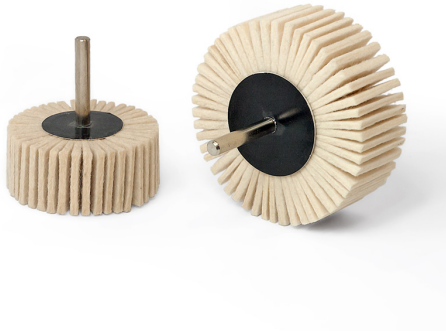

PER LA LUCIDATURA A SPECCHIO ACCOMPAGNATA DA PASTA ABRASIVA O COMPOUND. LE LAMELLE IN FELTRO SONO FLESSIBILI E AIUTANO A...

€7,60

Diametro \varnothing	60 mm
Spessore	30 mm
Gambo	6 mm
Max rpm	6000
Pack	10
Peso lordo	0,05 kg
Codice EAN	8012667326272

Feltro