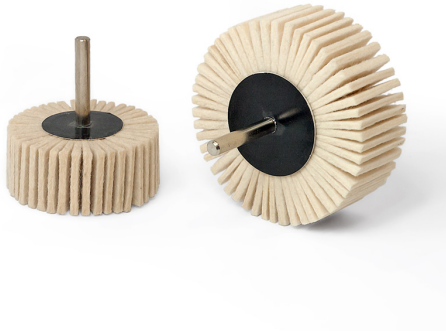

PER LA LUCIDATURA A SPECCHIO ACCOMPAGNATA DA PASTA ABRASIVA O COMPOUND. LE LAMELLE IN FELTRO SONO FLESSIBILI E AIUTANO A...

€10,20

Diametro \varnothing	80 mm
Spessore	30 mm
Gambo	6 mm
Max rpm	4500
Pack	10
Peso lordo	0,08 kg
Codice EAN	8012667326289

Feltro