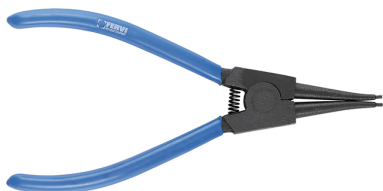

DRITTA PER ESTERNI.

€10,90

<b>Anelli elastici</b>	Ø 32 - 80 mm
<b>Lunghezza</b>	225 mm
<b>Dimensioni imballo</b>	265x85x20 h mm
<b>Peso lordo</b>	0,29 kg
<b>Codice EAN</b>	8012667385941

Append.

Cr-V

-