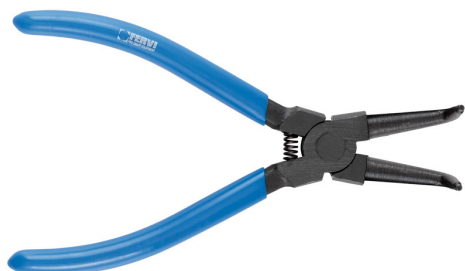

CURVA PER INTERNI.

€8,60

<b>Anelli elastici</b>	Ø 3 - 10 mm
<b>Lunghezza</b>	135 mm
<b>Dimensioni imballo</b>	210x75x20 h mm
<b>Peso lordo</b>	0,13 kg
<b>Codice EAN</b>	8012667385897

Append.

Cr-V

-