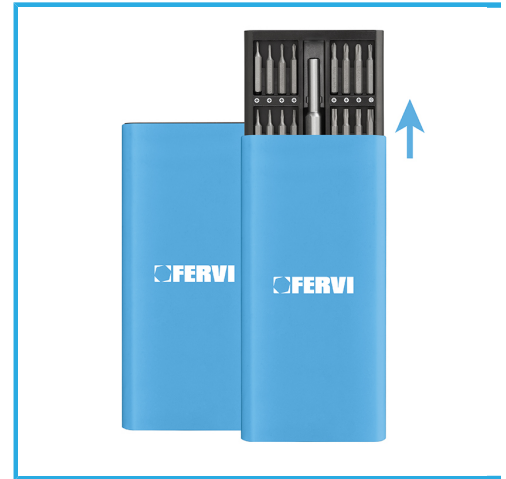

KIT DI 62 INSERTI PIÙ MANICO MAGNETIZZATO CON TAPPO GIREVOLE PER LA RIPARAZIONE DI PRECISIONE DEI TUOI APPARECCHI, INCLUSI...

€20,50  
€27,10

Porta inserti magnetico

Phillips

Taglio

Esagonali

Pozi-driv

Robertson