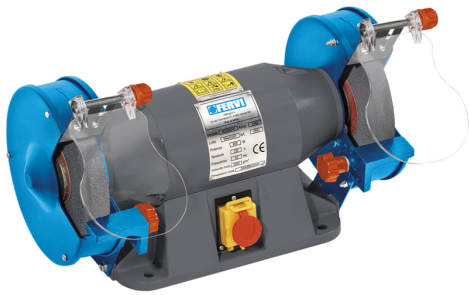

€259,90
~~€351,00~~

Mola a secco	2950 rpm - Ø 200 x 25 x 20 mm GR36 - GR80
Motore	400V 50 Hz 0,9 kW
Tipo di utilizzo	S2 - 10 min
Peso netto	25 kg
Dimensioni imballo	530x325x310 h mm
Peso lordo	26,65 kg
Codice EAN	8012667254155