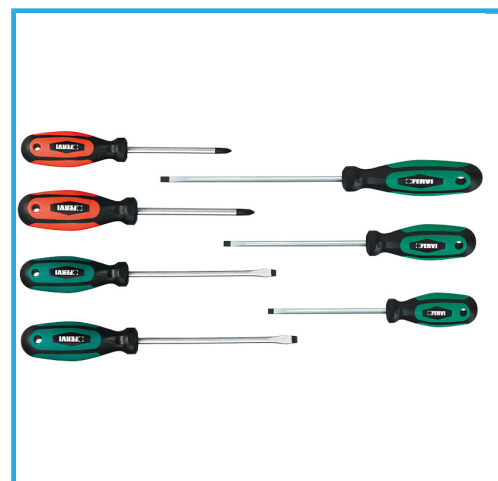

€13,40
~~€20,40~~

Taglio	(-) 3,0x0,5x75 mm, (-) 4,0x0,8x100 mm, (-) 5,5x1,0x125 mm, (-) 6,5x1,2x150 mm, (-) 8,0x1,2x150 mm
Croce	(+) PH 1x80 mm, (+) PH 2x100 mm
Peso lordo	0,59 kg
Dimensioni imballo	275x145x40 h mm
Codice EAN	8012667187248

	Scatola		Cromata
	7 Pcs		-
	-		-
	Mo-V		