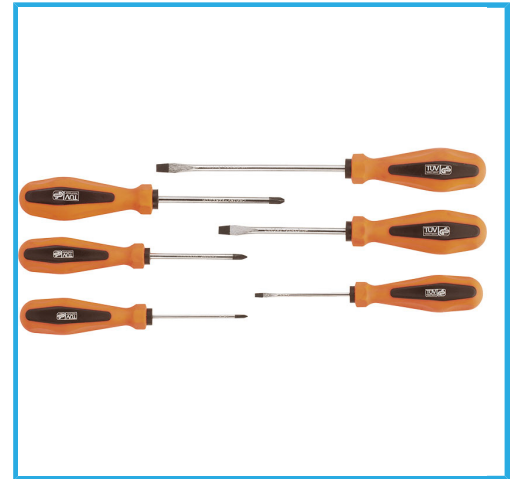

**€9,70**  
~~€12,50~~

**Misure Taglio**

(-) 4x0,8x75 mm, (-) 5,5x1,0x100 mm, (-)  
6,5x1,2x150 mm

**Croce**

(+) PH 0x3x75 mm, (+) PH 1x5x100 mm,  
(+) PH 2x6x125 mm

**Peso lordo**

0,51 kg

**Dimensioni imballo**

280x160x35 h mm

**Codice EAN**

8012667215279

Scatola

Cromata

6 Pcs

-

-