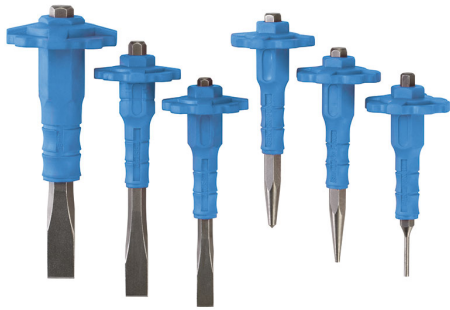

€32,40

Scalpelli	10 x 135 mm, 13 x 150 mm, 16 x 160 mm
Bulini	04 x 130 mm
Cacciaspine conico	03 x 120 mm
Cacciaspine cilindrico	03 x 120 mm
Peso lordo	0,88 kg
Dimensioni imballo	220x70x230 h mm
Codice EAN	8012667265076

Append.

Cr-V -

6 Pcs