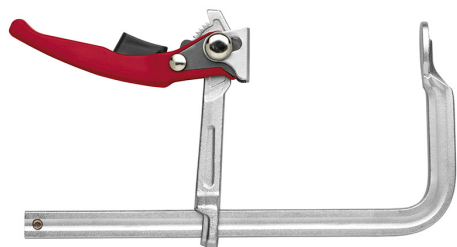

A SERRAGGIO RAPIDO.

€48,30
~~€67,60~~

Apertura x Profondità

300 x 140 mm

Asta

25 x 12 mm

Dimensioni imballo

400x220x50 h mm

Peso lordo

2,31 kg

Codice EAN

8012667090999

Temprato

Acciaio