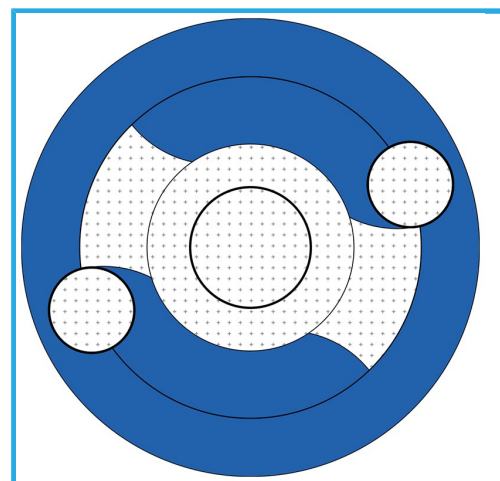

CON 10 BUSSOLE, UNA PROLUNGA PER BUSSOLE, UGELLO DA 1/4".

€104,00

<b>Velocità</b>	7000 rpm
<b>Coppia max</b>	320 Nm
<b>Bussole</b>	9-10-11-13-14-17-19-22-24-27 mm
<b>Prolunga</b>	125 mm
<b>Consumo aria stimato</b>	5 SCFM (150 l/min)
<b>Pressione di esercizio</b>	6 bar/90 psi
<b>Livello pressione acustica</b>	84.4 ± 2.94 dB(A)
<b>Livello vibrazione trasmessa mano braccio</b>	8.53 ± 2.05 m/s <sup>2</sup>
<b>Attacco aria</b>	1/4"
<b>Peso netto</b>	4 kg
<b>Dimensioni imballo</b>	260x100x280 h mm
<b>Peso lordo</b>	4,16 kg
<b>Codice EAN</b>	8012667000509

Scatola

Alu Alluminio

13 Pcs

1/2"