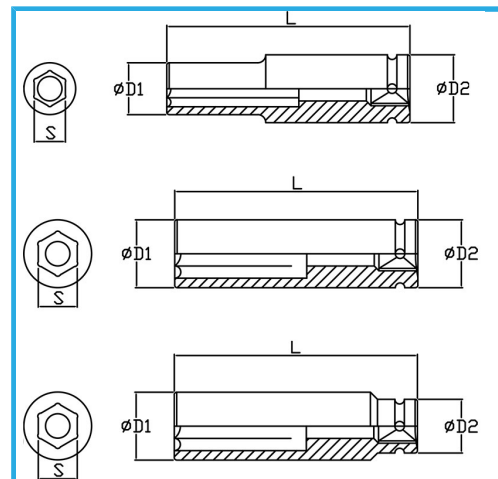

DIN 3129.

€19,80

| | |
|--------------------|---------------|
| Misura | 23 mm |
| D1 | 38 mm |
| D2 | 44 mm |
| Lunghezza | 90 mm |
| Peso lordo | 0,63 kg |
| Dimensioni imballo | 45x45x90 h mm |
| Codice EAN | 8012667272487 |

Fosfatata

3/4"

Cr-Mo