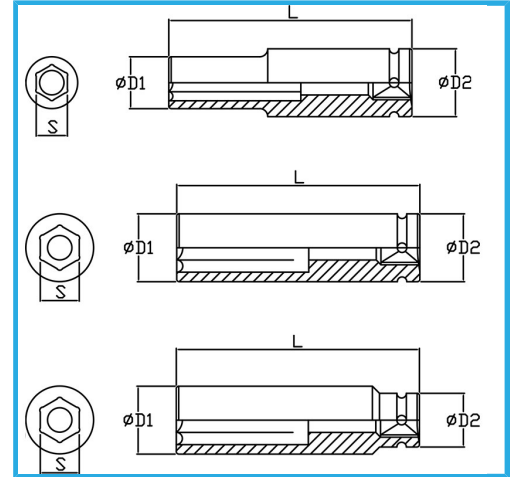

DIN 3129.

€19,80

| | |
|------------|---------------|
| Misura | 28 mm |
| D1 | 44 mm |
| D2 | 44 mm |
| Lunghezza | 90 mm |
| Peso lordo | 0,66 kg |
| Codice EAN | 8012667272531 |

Fosfatata

3/4"

Cr-Mo