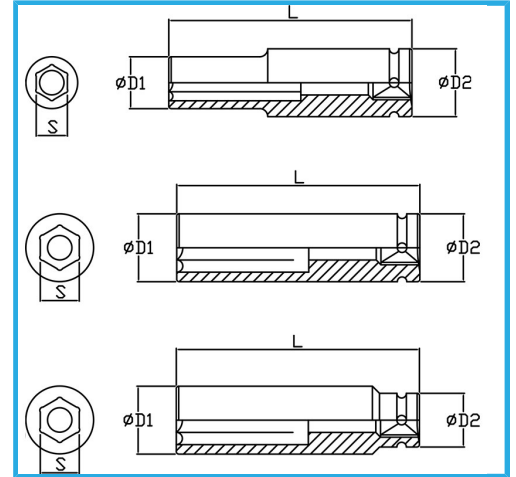

DIN 3129.

€19,80

Misura	30 mm
D1	46 mm
D2	44 mm
Lunghezza	90 mm
Peso lordo	0,70 kg
Dimensioni imballo	75x40x110h mm
Codice EAN	8012667272555

Fosfatata

3/4"

Cr-Mo