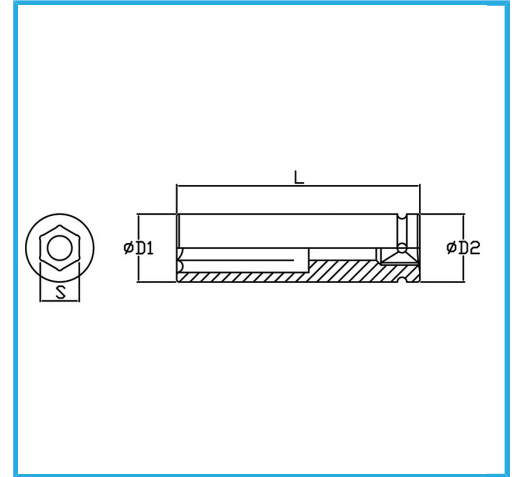

DIN 3129.

€28,50

Misura	22 mm
D1	39 mm
D2	54 mm
Lunghezza	90 mm
Peso lordo	0,80 kg
Codice EAN	8012667273217

Fosfatata

1"

Cr-Mo