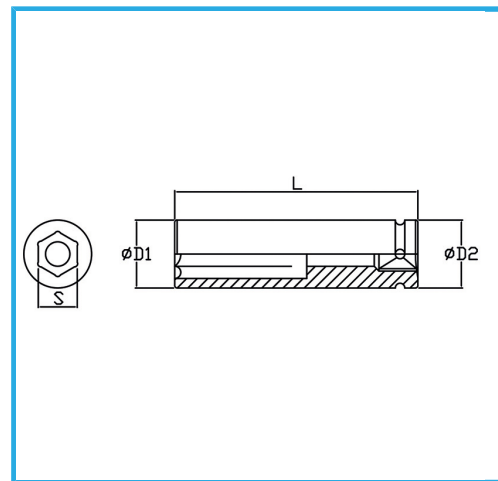

DIN 3129.

€35,00

Misura	39 mm
D1	59 mm
D2	54 mm
Lunghezza	95 mm
Peso lordo	1,18 kg
Codice EAN	8012667273330

Fosfatata

1"

Cr-Mo