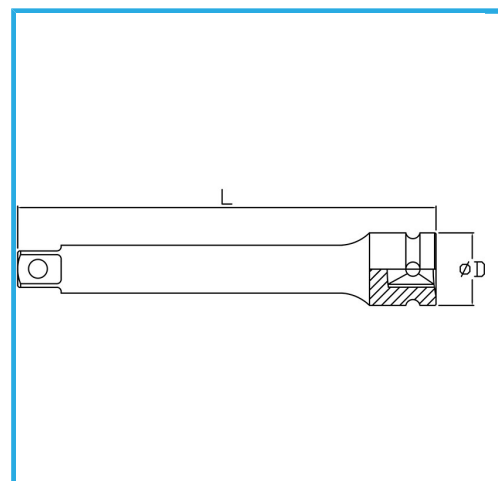

€21,40

D	25 mm
Lunghezza	125 mm
Peso lordo	0,23 kg
Codice EAN	8012667273828

Fosfatata

1/2"

Cr-Mo