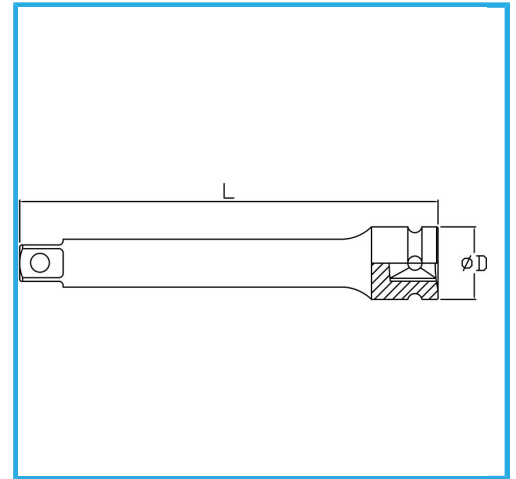

€24,20

D	25 mm
Lunghezza	250 mm
Peso lordo	0,44 kg
Codice EAN	8012667273835

Fosfatata

1/2"

Cr-Mo