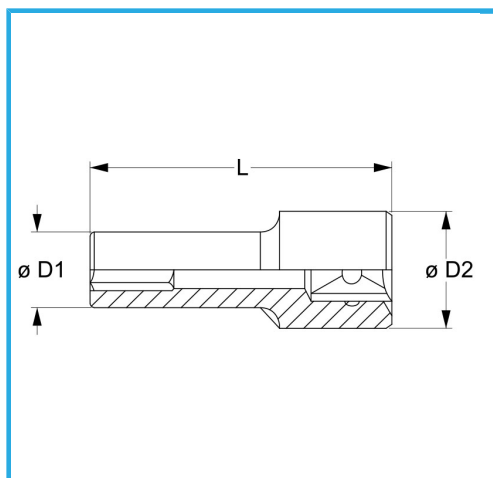

€4,25

| | |
|---------------------------|--------------------|
| Misura | 13 mm |
| D1 | 18 mm |
| D2 | 13 mm |
| Lunghezza | 50 mm |
| Peso lordo | 0,05 kg |
| Dimensioni imballo | 40 x 110 x 18 h mm |
| Codice EAN | 8012667278915 |

Append.

Cromata

1/4"

-

Cr-V

-