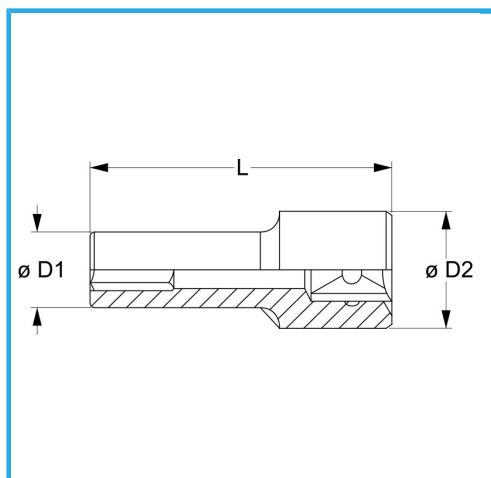

€8,00

Misura	19 mm
D1	26 mm
D2	22 mm
Lunghezza	77 mm
Peso lordo	0,14 kg
Dimensioni imballo	45 x 45 x 140 h mm
Codice EAN	8012667280314

Append.

Cromata

1/2"

-

Cr-V

-