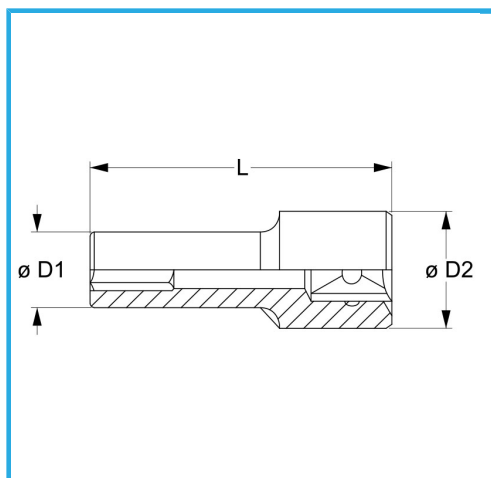

€8,70

Misura	21 mm
D1	28 mm
D2	22 mm
Lunghezza	77 mm
Peso lordo	0,15 kg
Dimensioni imballo	45 x 45 x 140 h mm
Codice EAN	8012667280338

Append.

Cromata

1/2"

-

Cr-V

-