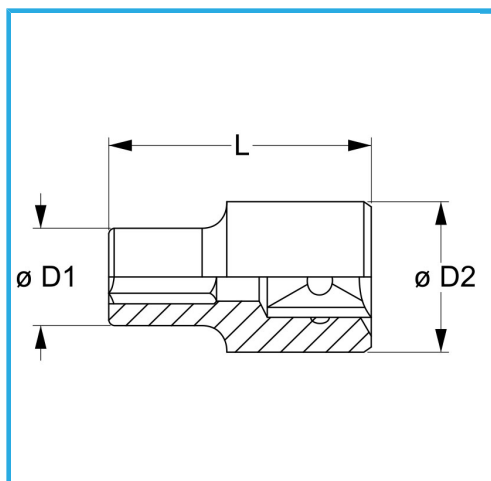

€5,50

Misura	22 mm
D1	30 mm
D2	20 mm
Lunghezza	32 mm
Peso lordo	0,09 kg
Codice EAN	8012667279554

	Append.		Cromata
	3/8"		-
	Cr-V		-