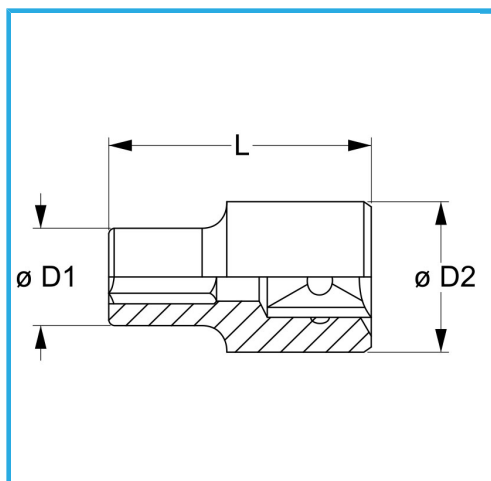

€1,48

Misura	6 mm
D1	9,3 mm
D2	12 mm
Lunghezza	25 mm
Peso lordo	0,01 kg
Codice EAN	8012667278960

Append.

Cromata

1/4"