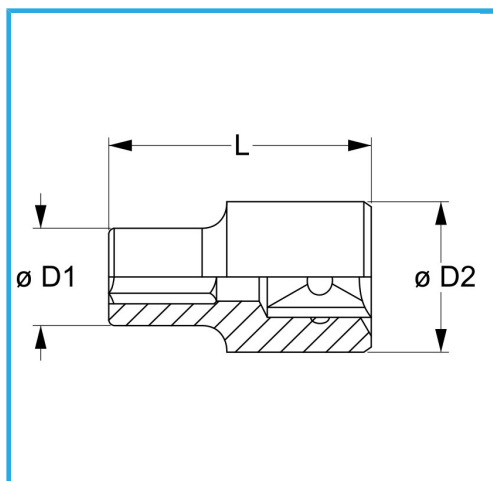

€1,91

Misura	12 mm
D1	17 mm
D2	13,5 mm
Lunghezza	25 mm
Peso lordo	0,02 kg
Codice EAN	8012667279028

Append.

-

Cr-V

-

Cromata

1/4"