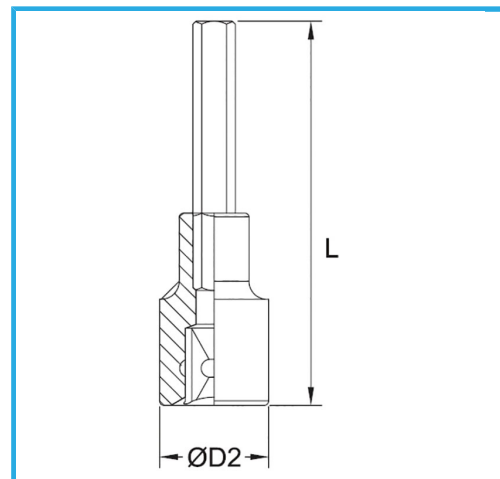

€10,70

Misura	12 mm
D2	20 mm
Lunghezza	95 mm
Peso lordo	0,08 kg
Codice EAN	8012667281700

Append.

-

Cr-V

-

Cromata

3/8"