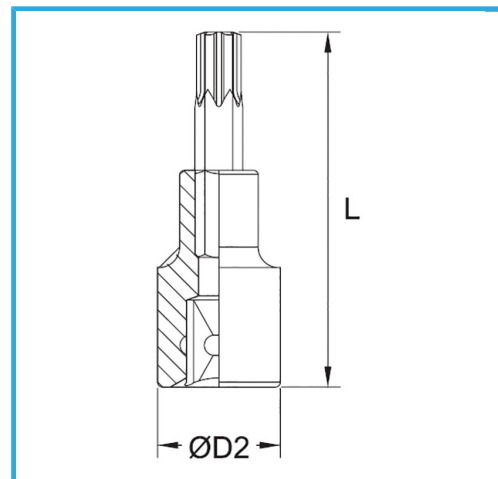

€9,70

Misura	T55
D2	22 mm
Lunghezza	55 mm
Peso lordo	0,08 kg
Codice EAN	8012667282455

	Append.		-
	-		Cromata
	1/2"		