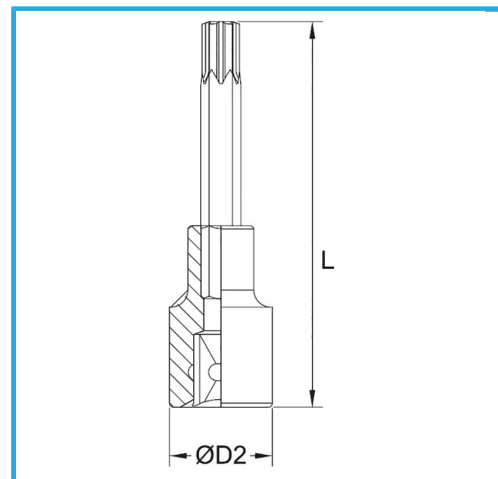

€11,20

Misura
D2
Lunghezza
Peso lordo
Codice EAN

T40
18 mm
95 mm
0,05 kg
8012667281861

Append.

-

Cr-V

-

Cromata

3/8"