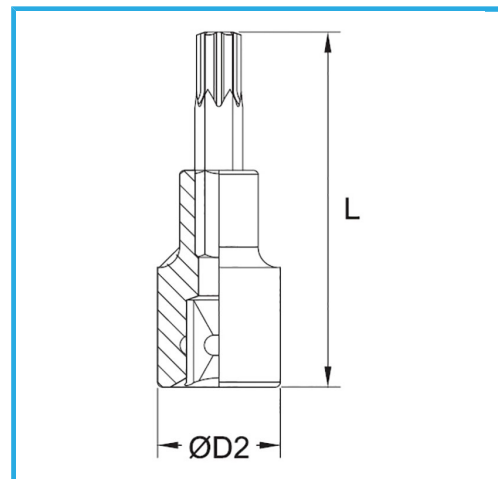

€2,81

Misura	T8
D2	12 mm
Lunghezza	37 mm
Peso lordo	0,01 kg
Codice EAN	8012667281380

	Append.		Cromata
	1/4"		-
	-		