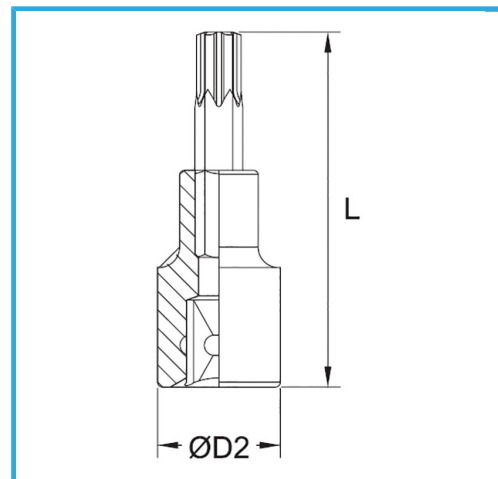

€2,81

Misura	T30
D2	12 mm
Lunghezza	37 mm
Peso lordo	0,02 kg
Dimensioni imballo	44 x 12 x 100 h mm
Codice EAN	8012667281458

Append.

Cromata

1/4"

-

Cr-V

-