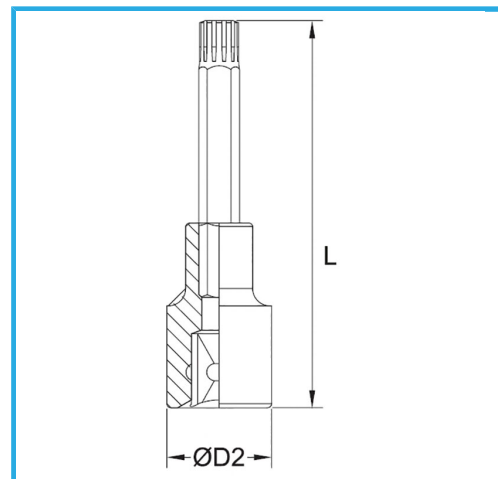

€10,70

Misura	M 8
D2	24 mm
Lunghezza	100 mm
Peso lordo	0,10 kg
Codice EAN	8012667282646

	Append.		-
	-		Cromata
	1/2"		