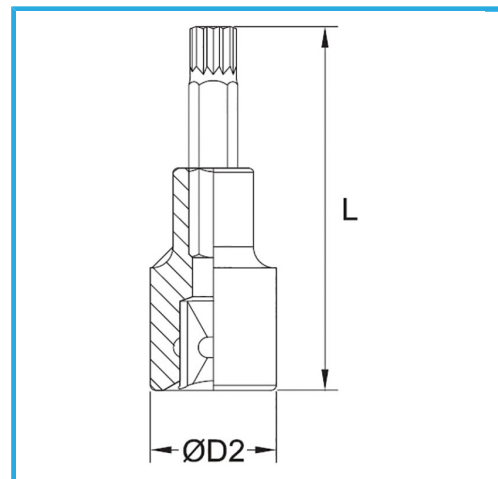

€9,50

Misura	M 4
D2	15 mm
Lunghezza	37 mm
Peso lordo	0,01 kg
Codice EAN	8012667281472

Append.

-

Cr-V

-

Cromata

1/4"