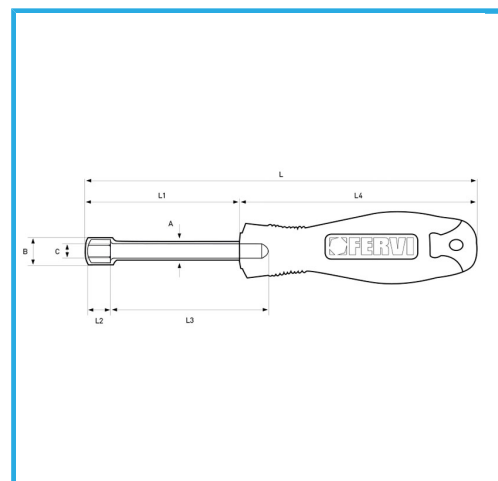

ANSI, CON FORO.

€7,00

<b>Misura</b>	12 mm
<b>L</b>	185 mm
<b>L1</b>	75 mm
<b>L2</b>	10,5 ~ 11,5 mm
<b>L3</b>	14 mm
<b>L4</b>	110 mm
<b>A</b>	ø 9,3 mm
<b>B</b>	ø 16 mm
<b>C</b>	ø 7 mm
<b>Peso lordo</b>	0,14 kg
<b>Dimensioni imballo</b>	235x50x40 h mm
<b>Codice EAN</b>	8012667289966