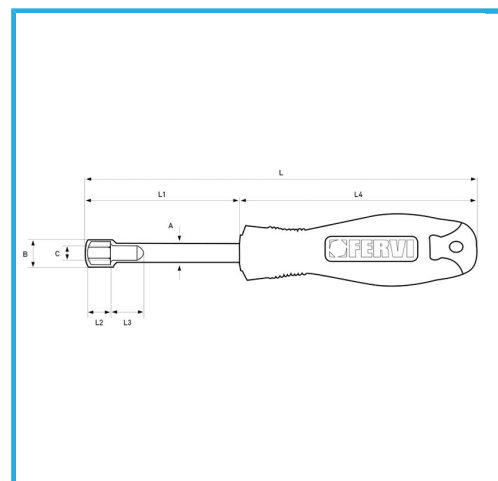

ANSI, CON FORO PROFONDO.

€7,70

Misura	4 mm
L	185 mm
L1	75 mm
L2	4 ~ 5 mm
L3	105,5 mm
L4	110 mm
A	ø 7,2 mm
B	ø 7 mm
C	ø 3,3 mm
Peso lordo	0,09 kg
Dimensioni imballo	235x50x40 h mm
Codice EAN	8012667289621