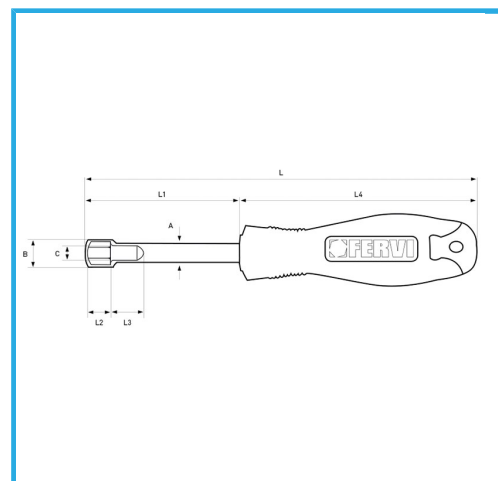

ANSI, CON FORO PROFONDO.

€7,70

Misura	5 mm
L	185 mm
L1	75 mm
L2	4,5~ 5,5 mm
L3	105 mm
L4	110 mm
A	ø 7,2 mm
B	ø 8,3 mm
C	ø 3,7 mm
Peso lordo	0,10 kg
Dimensioni imballo	235x50x40 h mm
Codice EAN	8012667289638