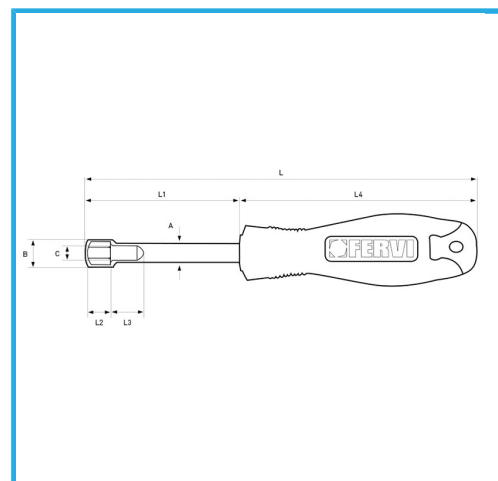

ANSI, CON FORO PROFONDO.

€7,70

Misura	6 mm
L	185 mm
L1	75 mm
L2	6,5 ~ 7,5 mm
L3	103 mm
L4	110 mm
A	ø 7,2 mm
B	ø 9,5 mm
C	ø 3,7 mm
Peso lordo	0,09 kg
Dimensioni imballo	235x50x40 h mm
Codice EAN	8012667289652