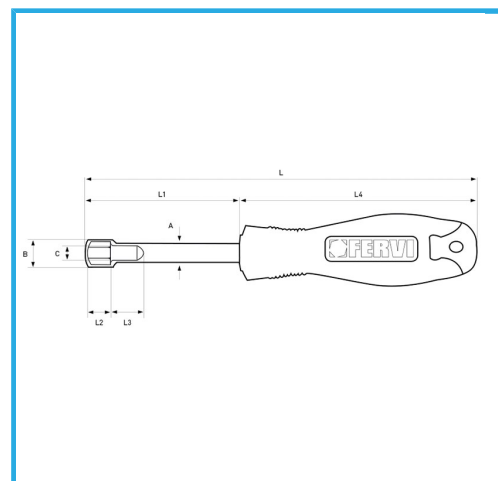

ANSI, CON FORO PROFONDO.

€7,70

Misura	5,5 mm
L	185 mm
L1	75 mm
L2	5,5 ~ 6,5 mm
L3	104 mm
L4	110 mm
A	ø 7,2 mm
B	ø 9 mm
C	ø 3,7 mm
Peso lordo	0,09 kg
Dimensioni imballo	235x50x40 h mm
Codice EAN	8012667289645