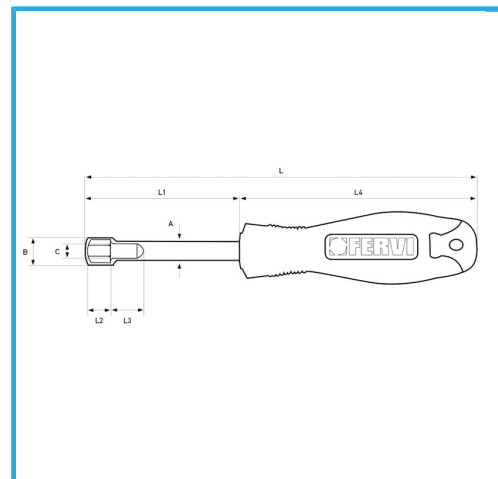

ANSI, CON FORO PROFONDO.

€8,10

|                           |                |
|---------------------------|----------------|
| <b>Misura</b>             | 7 mm           |
| <b>L</b>                  | 185 mm         |
| <b>L1</b>                 | 75 mm          |
| <b>L2</b>                 | 7,5 ~ 8,5 mm   |
| <b>L3</b>                 | 102 mm         |
| <b>L4</b>                 | 110 mm         |
| <b>A</b>                  | ø 7,2 mm       |
| <b>B</b>                  | ø 10,5 mm      |
| <b>C</b>                  | ø 3,7 mm       |
| <b>Peso lordo</b>         | 0,09 kg        |
| <b>Dimensioni imballo</b> | 235x50x40 h mm |
| <b>Codice EAN</b>         | 8012667289669  |