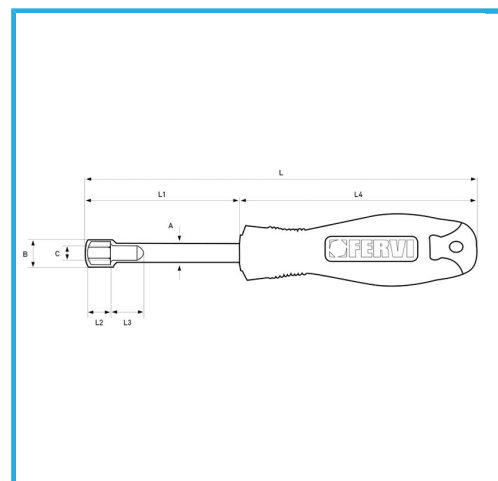

ANSI, CON FORO PROFONDO.

€8,10

Misura	9 mm
L	185 mm
L1	75 mm
L2	8,5 ~ 9,5 mm
L3	101 mm
L4	110 mm
A	ø 9,3 mm
B	ø 12,8 mm
C	ø 5 mm
Peso lordo	0,11 kg
Dimensioni imballo	235x50x40 h mm
Codice EAN	8012667289683