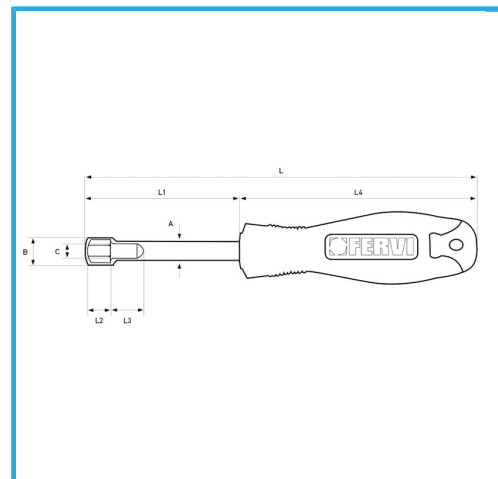

ANSI, CON FORO PROFONDO.

€8,10

Misura	8 mm
L	185 mm
L1	75 mm
L2	8,5 ~ 9,5 mm
L3	101 mm
L4	110 mm
A	ø 9,3 mm
B	ø 11,9 mm
C	ø 5 mm
Peso lordo	0,09 kg
Dimensioni imballo	235x50x40 h mm
Codice EAN	8012667289676