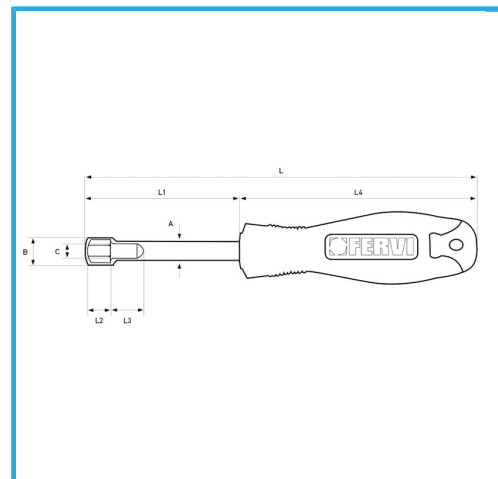

ANSI, CON FORO PROFONDO.

€8,10

Misura	10 mm
L	185 mm
L1	75 mm
L2	10,5 ~ 11,5 mm
L3	100 mm
L4	110 mm
A	ø 9,3 mm
B	ø 14,1 mm
C	ø 7 mm
Peso lordo	0,11 kg
Dimensioni imballo	235x50x40 h mm
Codice EAN	8012667289690