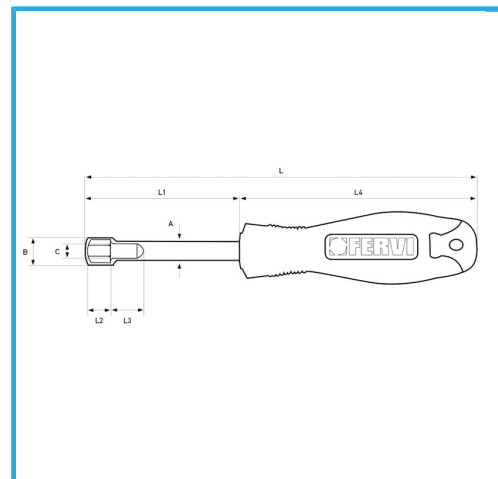

ANSI, CON FORO PROFONDO.

€9,10

Misura	11 mm
L	185 mm
L1	75 mm
L2	10,5 ~ 11,5 mm
L3	100 mm
L4	110 mm
A	ø 11 mm
B	ø 15 mm
C	ø 7 mm
Peso lordo	0,12 kg
Dimensioni imballo	235x50x40 h mm
Codice EAN	8012667289706