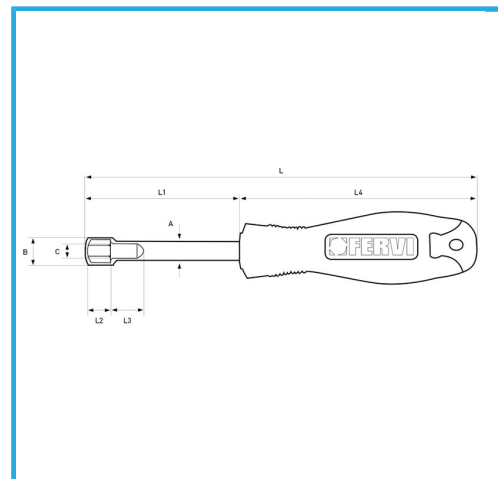

ANSI, CON FORO PROFONDO.

€9,10

Misura	12 mm
L	185 mm
L1	75 mm
L2	10,5 ~ 11,5 mm
L3	100 mm
L4	110 mm
A	ø 11 mm
B	ø 16 mm
C	ø 7 mm
Peso lordo	0,12 kg
Dimensioni imballo	235x50x40 h mm
Codice EAN	8012667289713