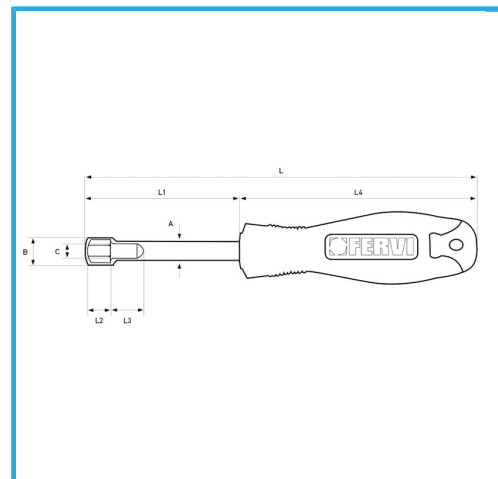

ANSI, CON FORO PROFONDO.

€10,10

Misura	13 mm
L	185 mm
L1	75 mm
L2	11,5 ~ 12,5 mm
L3	99 mm
L4	110 mm
A	ø 11 mm
B	ø 17 mm
C	ø 8,5 mm
Peso lordo	0,12 kg
Dimensioni imballo	235x50x40 h mm
Codice EAN	8012667289720