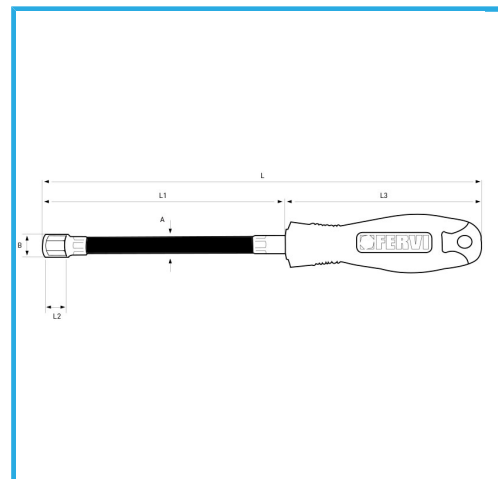

ANSI.

€7,70

| | |
|------------|---------------|
| Misura | 6 mm |
| L | 265 mm |
| L1 | 150 mm |
| L2 | 9,5 mm |
| L3 | 115 mm |
| A | ø 11 mm |
| B | ø 11,8 mm |
| Peso lordo | 0,16 kg |
| Codice EAN | 8012667289782 |