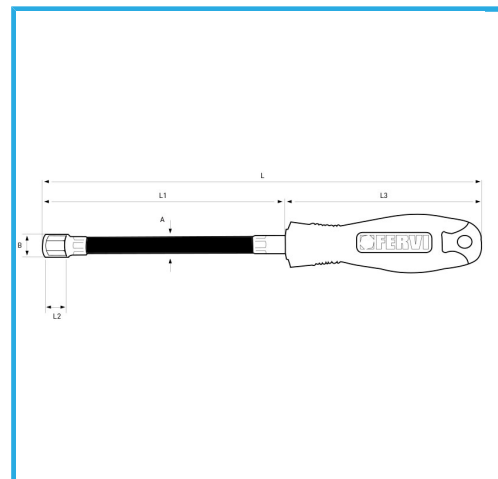

ANSI.

€7,70

Misura	8 mm
L	265 mm
L1	150 mm
L2	9,5 mm
L3	115 mm
A	ø 11 mm
B	ø 11,8 mm
Peso lordo	0,15 kg
Codice EAN	8012667289805

Append.

Cr-V