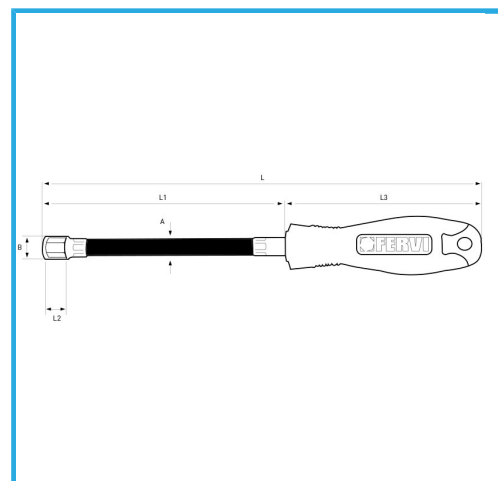

ANSI.

€7,80

Misura	9 mm
L	265 mm
L1	150 mm
L2	9,5 mm
L3	115 mm
A	ø 11 mm
B	ø 13 mm
Peso lordo	0,15 kg
Codice EAN	8012667289812

Append.

Cr-V