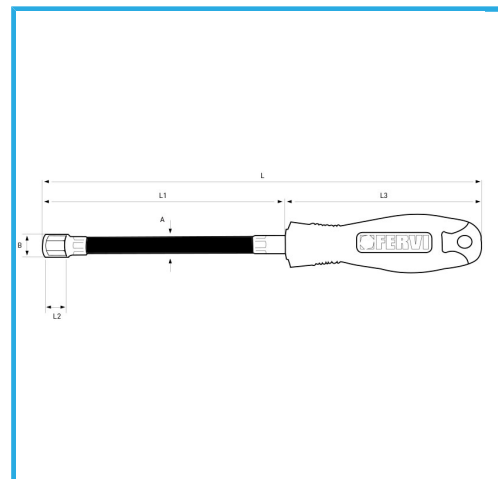

ANSI.

€8,10

Misura	10 mm
L	265 mm
L1	150 mm
L2	10 mm
L3	115 mm
A	ø 11 mm
B	ø 14,5 mm
Peso lordo	0,16 kg
Codice EAN	8012667289829

Append.

Cr-V