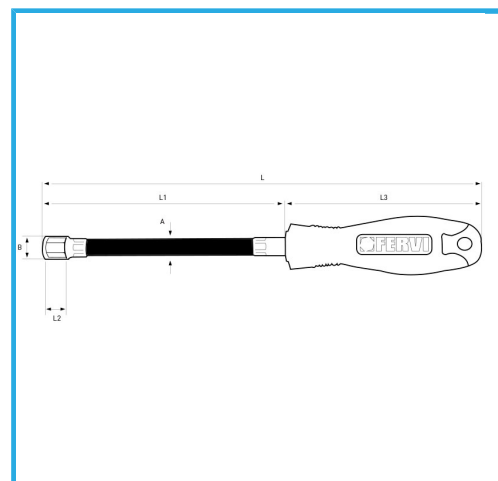

ANSI.

€8,60

Misura	12 mm
L	265 mm
L1	150 mm
L2	9 mm
L3	115 mm
A	ø 11 mm
B	ø 17 mm
Peso lordo	0,16 kg
Codice EAN	8012667289843

Append.

Cr-V